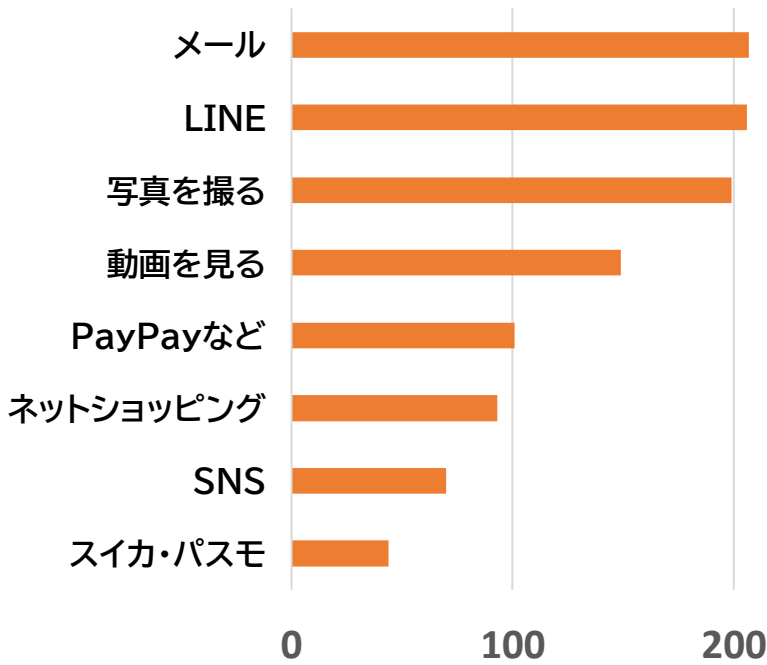

スマホの利用について

60代以上の251人の方にお答えいただきました。

通話以外に、どんな用途で利用していますか？
(複数回答)

文京区では、対面でいいに教えてくれるシニアのスマホ教室を、シビックセンターや区民センターで開いていますが、参加したいと思いますか？

- 参加したい
- したくない
- 近くの場所なら参加したい

文京区ではPayPay30%還元キャンペーンを実施しましたが、利用しましたか？

- PayPayの使い方が分からないので、利用しなかった
- 利用した
- 利用できる店が無いので利用しなかった