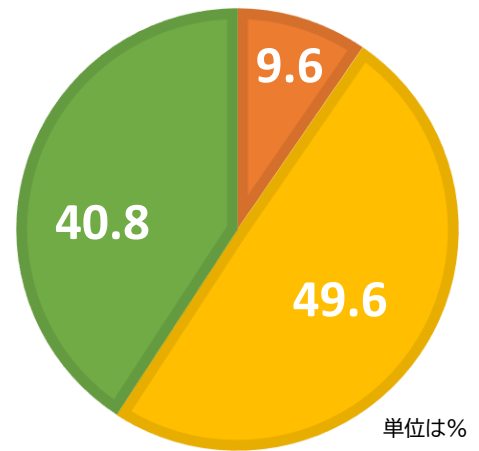

スマホの利用について

60代以上の251人の方にお答えいただきました。

通話以外に、どんな用途で利用していますか？
(複数回答)

文京区では、対面でいいに教えてくれるシニアのスマホ教室を、シビックセンターや区民センターで開いていますが、参加したいと思いますか？

- 参加したい
- したくない
- 近くの場所なら参加したい

文京区ではPayPay30%還元キャンペーンを実施しましたが、利用しましたか？

- PayPayの使い方が分からないので、利用しなかった
- 利用した
- 利用できる店が無いので利用しなかった