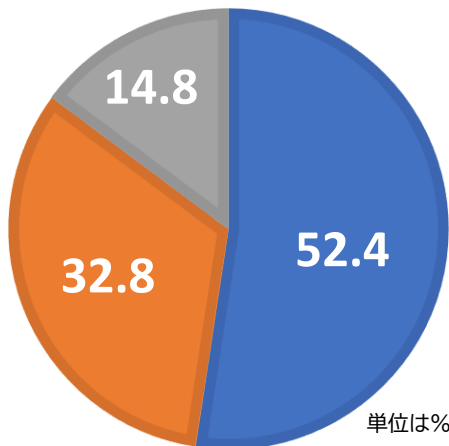

スマホの利用について

60代以上の251人の方にお答えいただきました。

通話以外に、どんな用途で利用していますか？
(複数回答)

文京区では、対面でいいに教えてくれるシニアのスマホ教室を、シビックセンターや区民センターで開いていますが、参加したいと思いますか？

- 参加したい
- したくない
- 近くの場所なら参加したい

文京区ではPayPay30%還元キャンペーンを実施しましたが、利用しましたか？

- PayPayの使い方が分からないので、利用しなかった
- 利用した
- 利用できる店が無いので利用しなかった